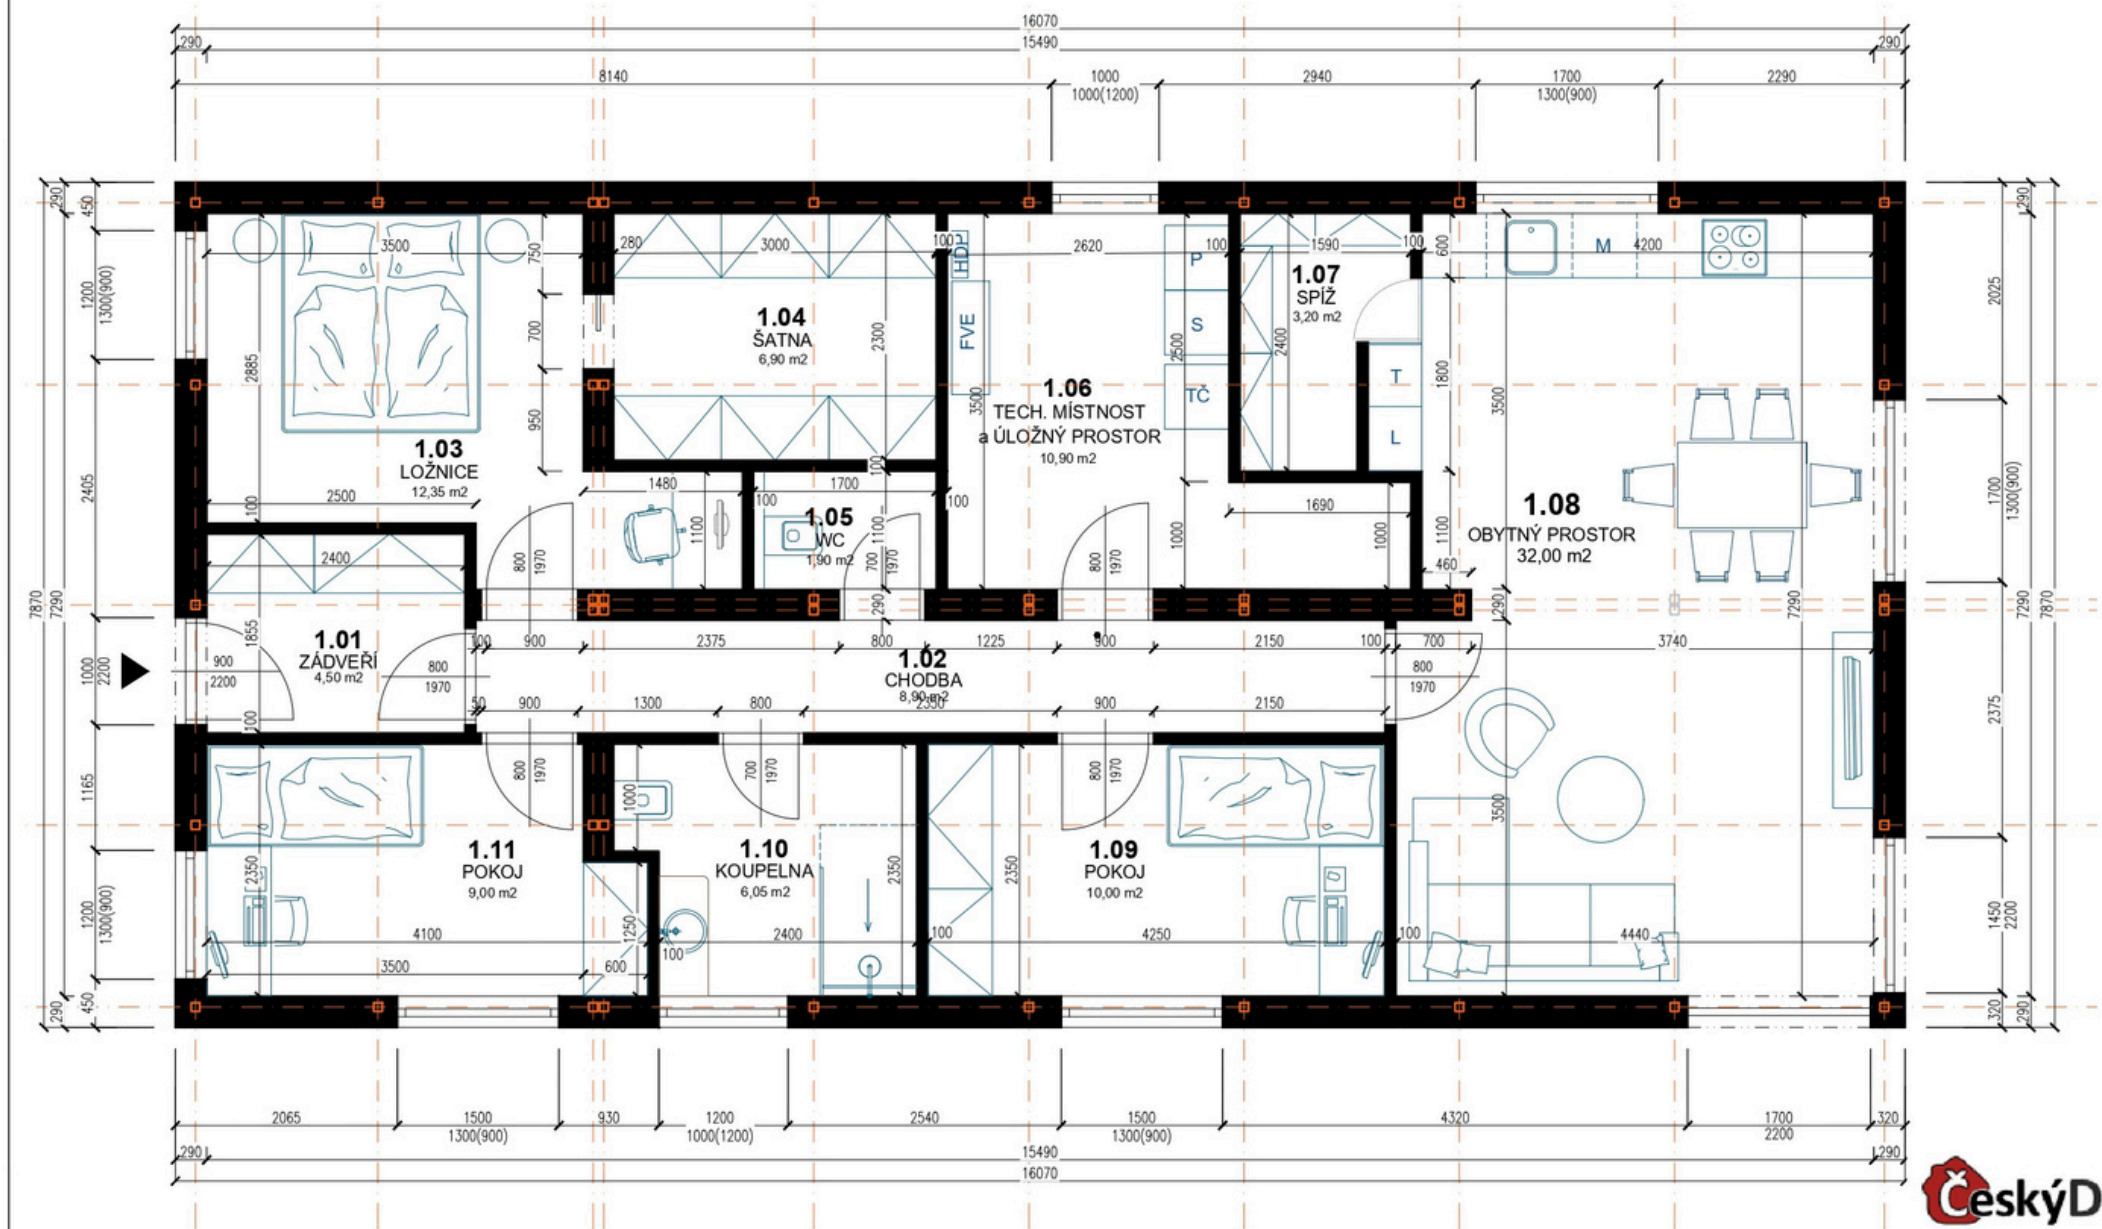

PŮDORYS 1NP (1:50)

4 + KK

RODINNÝ DŮM classic plus

NÁVRH: Ing. Darina Benešová
DATUM: 6.12.2024
VÝKRES: PŮDORYS 1NP
MĚRITKO: 1:50