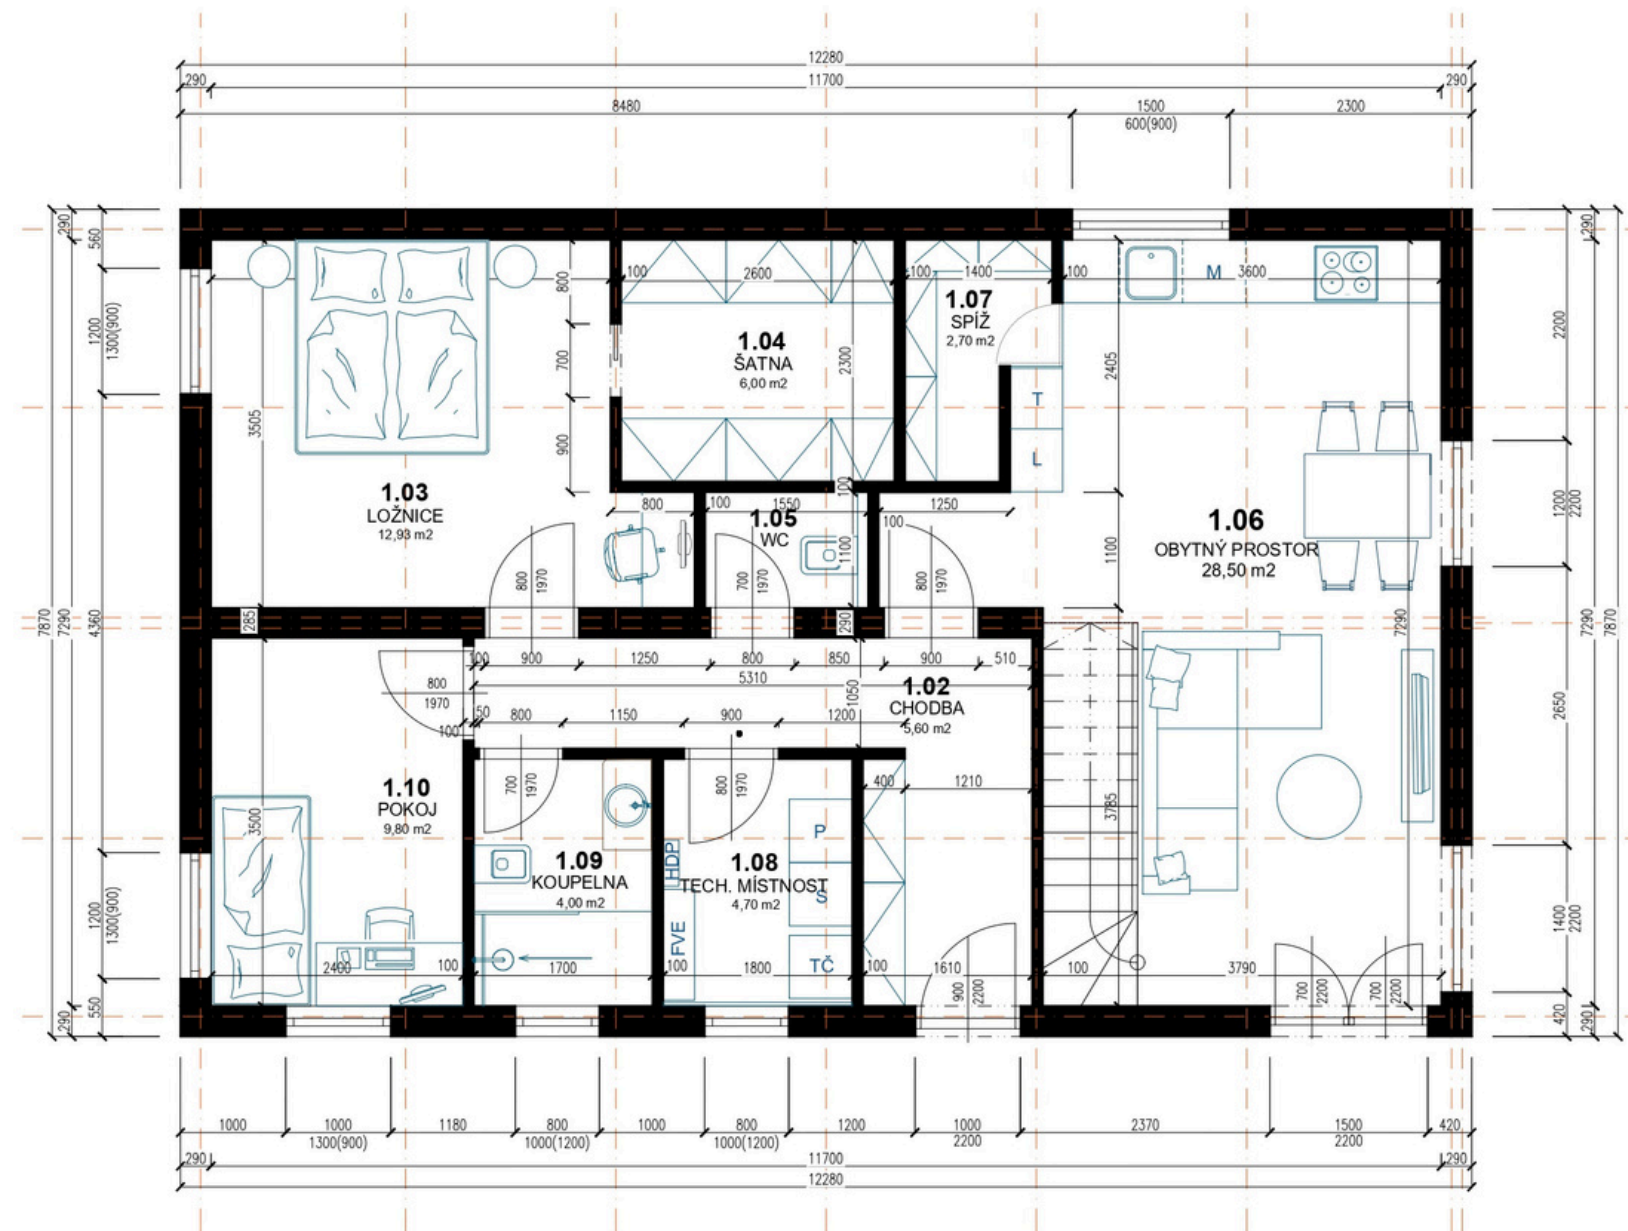

ŘEZ B-B (1:50)

PŮDORYS 1NP (1:50)